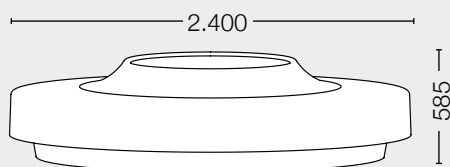

Pflanzobjekt aus Polyethylen (PE)
 seating planter made of polyethylene (PE)
 Gewicht 100 kg
 weight 100 kg
 Pflanzvolumen 220 Liter
 planting volume 220 liter

Individuelle Farbe nach RAL
 custom RAL colours