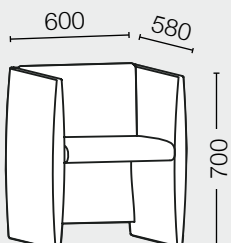

Platz nehmen und wohlfühlen. Take a seat and feel good.

Objektstuhl aus Polyethylen (PE)
chair made of polyethylene (PE)

Gewicht 13 kg
weight 13 kg

Sitzauflage, wetterfest
seat cover, weatherproof

Gewicht 2 kg
weight 2 kg

Individuelle Farbe
nach RAL
z. B. 3003, rubinrot
custom RAL colours
e. g. 3003, ruby