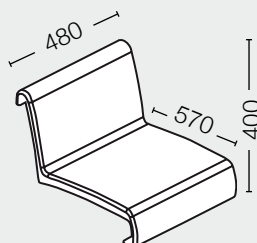

SELLIA  
Stuhl, anthrazit (ähnl. RAL 7016)  
chair, anthracite (sim. RAL 7016)  
Art. 183833  
Auflage, hellgrau (ähnl. RAL 7035)  
seat cover, light grey (sim. RAL 7035)  
Art. 221954

Objektstuhl aus Polyethylen (PE)  
chair made of polyethylene (PE)

Gewicht 13 kg  
weight 13 kg

Sitzauflage, wetterfest  
seat cover, weatherproof

Gewicht 2 kg  
weight 2 kg

Individuelle Farbe  
nach RAL  
z. B. 3003, rubinrot  
custom RAL colours  
e. g. 3003, ruby

Zeitlos elegant: Designobjekte für innen und außen.